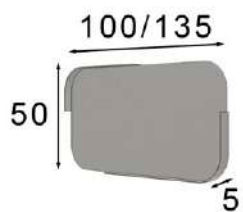

* Marco metálico
* Metallic frame

Espejo / Miror (1u.)

Ref. 21014
(50x100cm)

Ref. 21015
(50x135cm)

Mate Matt
123p

Mate Matt
127p

* Las partes metálicas no pueden ir con terminaciones en alto brillo
* High gloss finish not available on metallic parts