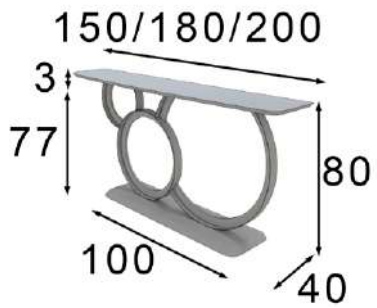

R16

Acabados / Finishes:
140, 162

Consola / Console table

Ref. 42351 (150cm)

Ref. 42352 (180cm)

Ref. 42353 (200cm)

Mate Matt	Alto Brillo High Gloss
400p	500

* Debe ir fijado a pared
* Must be wall fixed

60-80-100-120 Ø

* Marco metálico
* Metallic frame

Espejo / Mirror

Ref. 21052
(60ø)

Mate
Matt

135p

Ref. 21053
(80ø)

Mate
Matt

138p

Ref. 21054
(100ø)

Mate
Matt

143p

Ref. 21055
(120ø)

Mate
Matt

147p

* Las partes metálicas no pueden ir con terminaciones en alto brillo
* High gloss finish not available on metallic parts