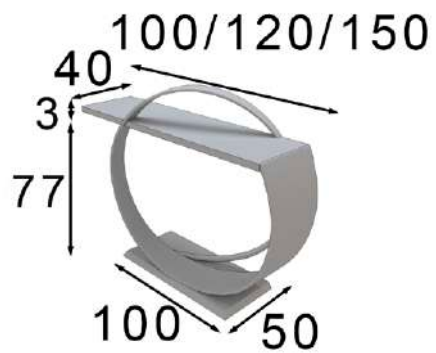

RIO

Acabados / Finishes:
188, 041

Consola / Console table

Ref. 42371 (100cm)

Ref. 42372 (120cm)

Ref. 42373 (150cm)

- Patas metálicas
- Metallic legs

- Debe ir fijado a pared
- Must be wall fixed

Mate Matt	Alto Brillo High Gloss
420p	495p

60-80-100-120 Ø

Espejo / Mirror

Ref. 21052
(60Ø)

Mate
Matt

135p

Ref. 21053
(80Ø)

Mate
Matt

138p

Ref. 21054
(100Ø)

Mate
Matt

143p

Ref. 21055
(120Ø)

Mate
Matt

147p

- Marco metálico
- Metallic frame

- Las partes metálicas no pueden ir con terminaciones en alto brillo
- High gloss finish not available on metallic parts