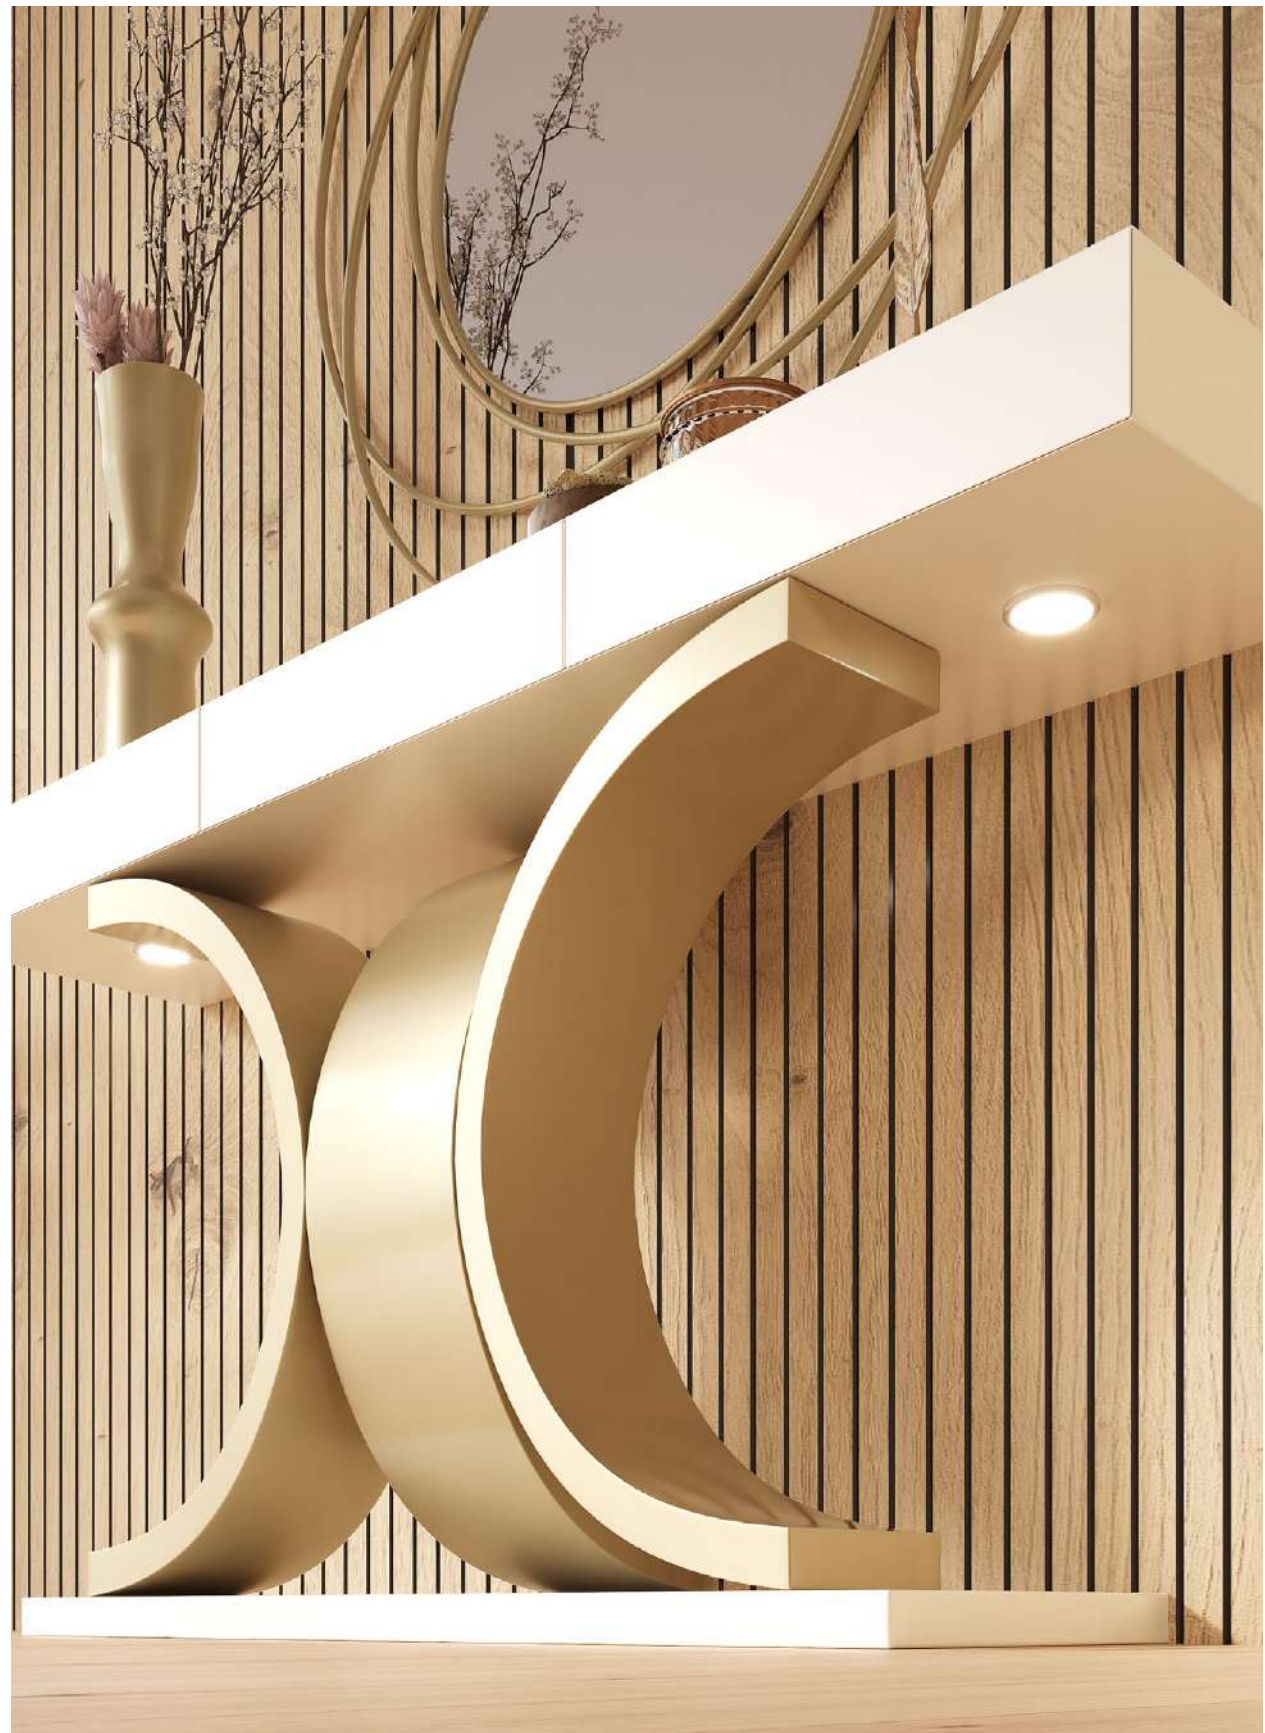

## Espejo / Mirror

60-80-100 Ø

\* Marco metálico  
 \* Metallic frame

Ref. 21030 (60ø)	Ref. 21031 (80ø)	Ref. 21032 (100ø)	Ref. 21033 (120ø)
Mate Matt	Mate Matt	Mate Matt	Mate Matt
144p	150p	157p	165p

\* Las partes metálicas no pueden ir con terminaciones en alto brillo  
 \* High gloss finish not available on metallic parts