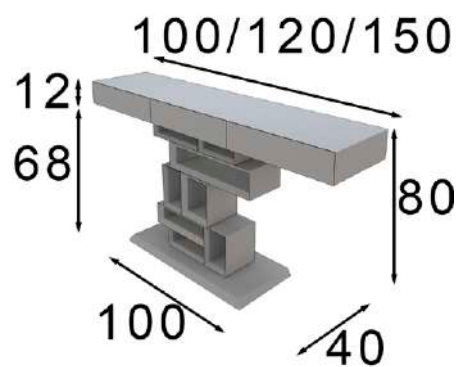

Ref. 21035  
Juego 3 Espejos  
3 Mirrors Set

Ref. 21036 (60cm)  
Ref. 21037 (40cm)  
Espejo Suelto  
Single mirror

\* Marco metálico  
\* Metallic frame

Mate Matt
235p

Mate Matt
90p

\* Las partes metálicas no pueden ir con terminaciones en alto brillo  
\* High gloss finish not available on metallic parts