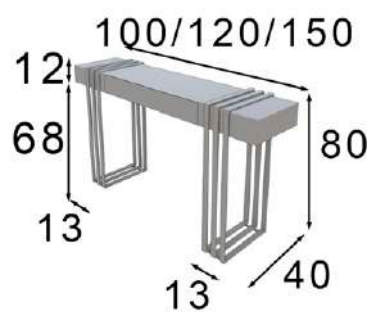

* Patas metálicas
* Metallic legs

Consola / Console table
Ref. 42443 (100cm) 1 cajón / drawer
Ref. 42444 (120cm) 1 cajón / drawer
Ref. 42445 (150cm) 1 cajón / drawer

Mate Matt	Alto Brillo High Gloss
336p	386p

60/80/100/120

* Marco MDF
* MDF frame

Espejo / Mirror

Ref. 70073
(80ø)

Mate Matt	Alto Brillo High Gloss
120p	150p

Ref. 40048
(100ø)

Mate Matt	Alto Brillo High Gloss
130p	165p

Ref. 40049
(120ø)

Mate Matt	Alto Brillo High Gloss
145p	180p

* Las partes metálicas no pueden ir con terminaciones en alto brillo
* High gloss finish not available on metallic parts