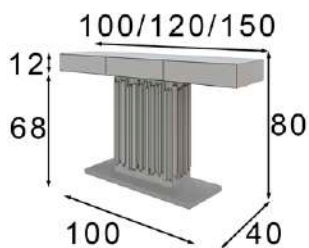

147p

- \* Las partes metálicas no pueden ir con terminaciones en alto brillo
- \* High gloss finish not available on metallic parts

R18

Consola / Console table  
 Ref. 42355 (100cm) 2 cajones / drawers  
 Ref. 42356 (120cm) 3 cajones / drawers  
 Ref. 42357 (150cm) 3 cajones / drawers