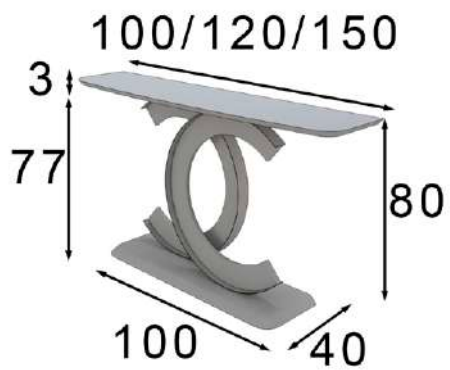

R17

Acabados / Finishes:
120, 160

Consola / Console table

Ref. 42342 (100cm)

Ref. 42343 (120cm)

Ref. 42344 (150cm)

Ref. 42345 (180cm)

- Patas metal y MDF
- MDF and metallic legs

- Debe ir fijado a pared
- Must be wall fixed

Mate Matt	Alto Brillo High Gloss
400p	500

60-80-100-120 Ø

- Marco metálico
- Metallic frame

Espejo / Mirror

Ref. 21052
(60ø)

Mate
Matt

135p

Ref. 21053
(80ø)

Mate
Matt

138p

Ref. 21054
(100ø)

Mate
Matt

143p

Ref. 21055
(120ø)

Mate
Matt

147p

- Las partes metálicas no pueden ir con terminaciones en alto brillo
- High gloss finish not available on metallic parts