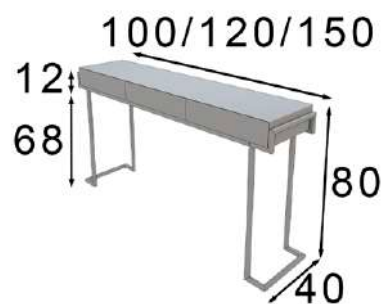

R15

* Patas metálicas
* Metallic legs

Consola / Console table

Ref. 42383 (100cm) 2 cajones / drawers

Ref. 42384 (120cm) 3 cajones / drawers

Ref. 42385 (150cm) 3 cajones / drawers

Mate Matt	Alto Brillo High Gloss
370p	425p

* Marco MDF
* MDF frame

Ref. 64710

Espejo / Mirror

Mate Matt	Alto Brillo High Gloss
110p	138p

* Las partes metálicas no pueden ir con terminaciones en alto brillo

* High gloss finish not available on metallic parts