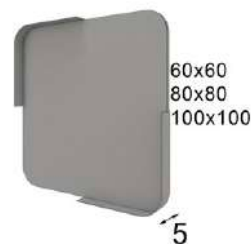

Espejo / Mirror

* Marco metálico
* Metallic frame

Ref. 21010
(60cm)

Mate Matt
107p

Ref. 21011
(80cm)

Mate Matt
116p

Ref. 21012
(100cm)

Mate Matt
120p

* Las partes metálicas no pueden ir con terminaciones en alto brillo
* High gloss finish not available on metallic parts