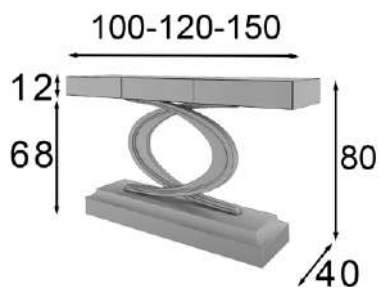

R32

Acabados / Finishes:
162, 140

Consola / Console table

- Ref. 40000 (100cm) 2 cajones / drawers
- Ref. 40001 (120cm) 3 cajones / drawers
- Ref. 40002 (150cm) 3 cajones / drawers

- Debe ir fijado a pared
- Must be wall fixed
- Opcional 2 Focos LED 40p
- Optional 2 LED lights 40p

Mate Matt	Alto Brillo High Gloss
448p	560p

Espejo / Mirror

Ref. 40054
(80ø)

Ref. 40146
(100ø)

- Marco MDF
- MDF frame

Mate Matt	Alto Brillo High Gloss
133p	166p

Mate Matt	Alto Brillo High Gloss
140p	175p