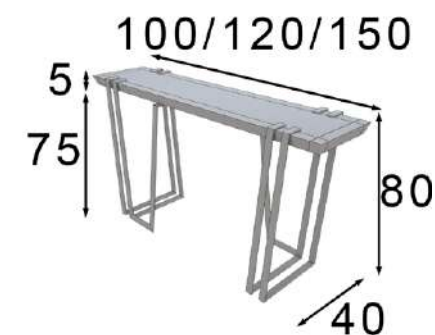

RO6

Acabados / Finishes:
188, 160

* Patas metálicas
* Metallic legs

Consola / Console table

Ref. 42395 (100cm)

Ref. 42396 (120cm)

Ref. 42397 (150cm)

Mate Matt	Alto Brillo High Gloss
400p	460p

* Las partes metálicas no pueden ir con terminaciones en alto brillo
* High gloss finish not available on metallic parts