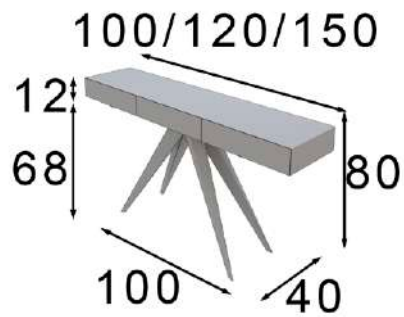

* Debe ir fijado a pared
* Must be wall fixed

Mate Matt	Alto Brillo High Gloss
400p	500p

60-80-100 Ø

* Marco metálico
* Metallic frame

Espejo / Mirror

Ref. 21030 (60ø)	Ref. 21031 (80ø)	Ref. 21032 (100ø)	Ref. 21033 (120ø)
Mate Matt	Mate Matt	Mate Matt	Mate Matt
144p	150p	157p	168p

* Las partes metálicas no pueden ir con terminaciones en alto brillo
* High gloss finish not available on metallic parts