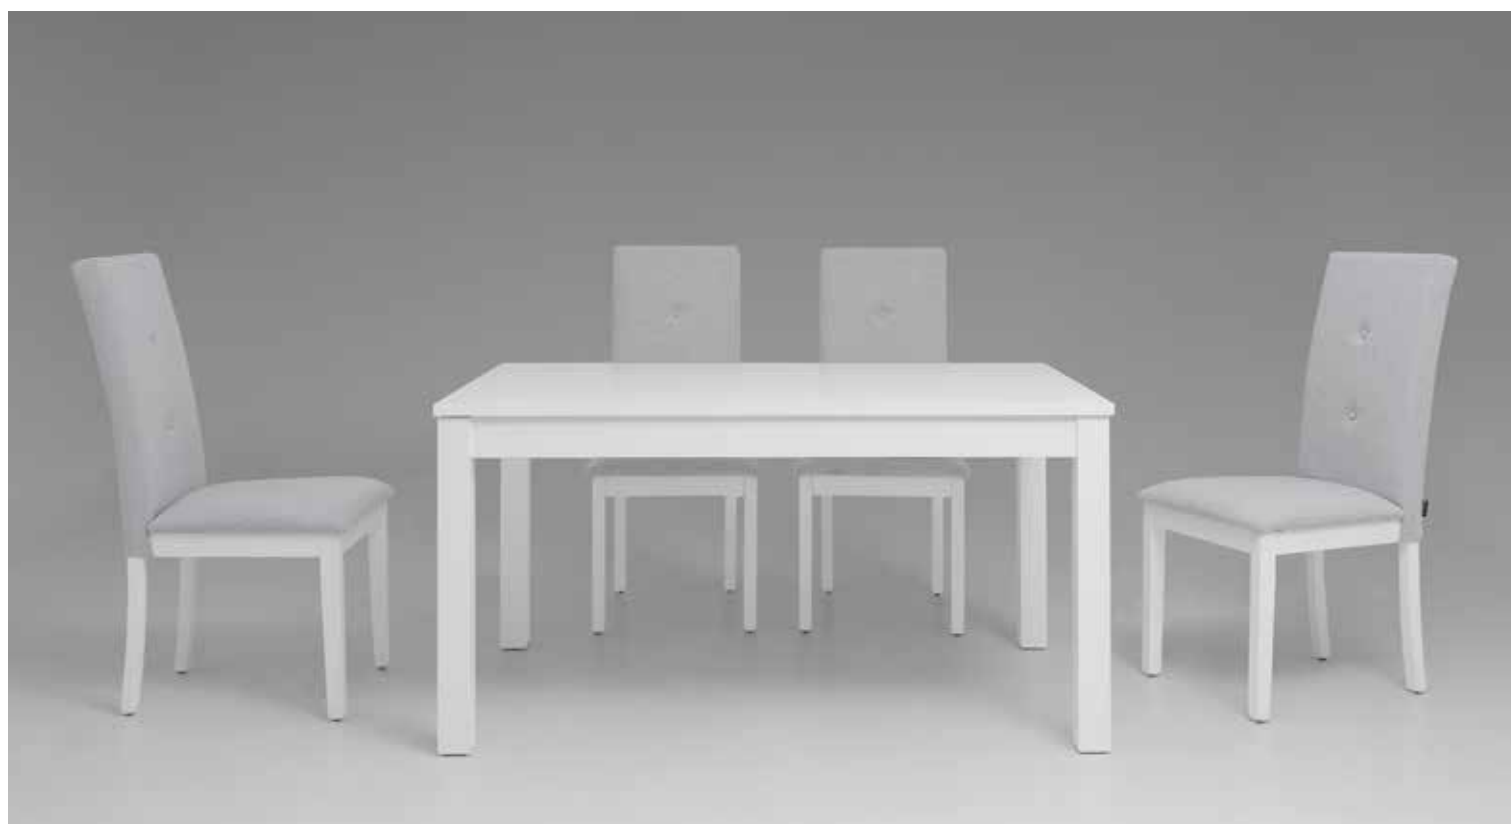

// Conjunto Hispania

MESA FIJA HISPANIA Y SILLAS BELFAST SIN INCREMENTO POR LACADO MATE

Pino / Lacado

MEDIDAS	Telas Grupo E	
	4 UNDS	6 UNDS
Fija 120x80x75cm	848 P	1088 P
Fija 140x90x75cm	881 P	1094 P

INCREMENTO POR EXTENSIBLE DE 60 CM: 155 P

Incremento por tela

Silla Mod. Belfast	Grupo B	Grupo X	Grupo C
POR UNIDAD	10 P	17 P	24 P