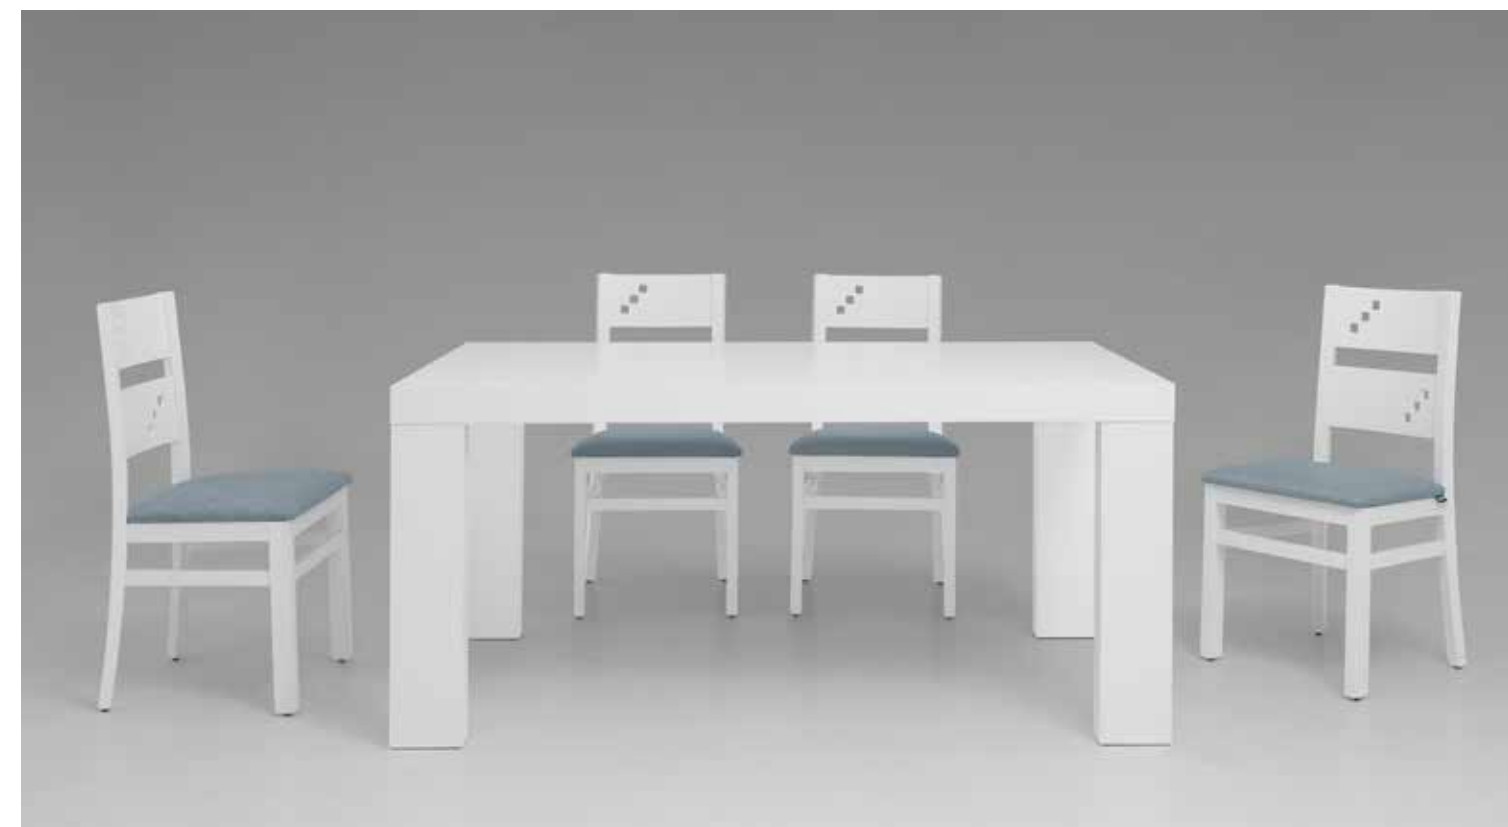

MESA FIJA AUSTIN Y SILLAS IVONNE SIN INCREMENTO POR LACADO MATE

Haya / Lacado

MEDIDAS	Telas Grupo E		
	4 UNDS	6 UNDS	8 UNDS
Fija 160x90x75cm	873 P	1098 P	1333 P
Fija 180x100x75cm	900 P	1125 P	1354 P
Incremento por tela			
Silla Mod. Ivonne	Grupo B	Grupo X	Grupo C
POR UNIDAD	6 P	10 P	15 P