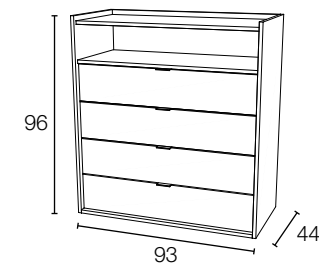

Vitrina 60

Ref:	V6ML
Medida	60x192x37
Puntos	127
LED	+45

Vitrina 100

Ref:	V10ML
Medida	100x192x37
Puntos	187
LED	+45

Estante pelícano 140 - 160

Ref:	ES140	ES160
Medida	140x3x25	160x3x25
Puntos	28	30

Aparador 140

Ref:	MSPT
Medida	100x55x45
Puntos	120

Mesa comedor pata metálica 140

Ref:	MSPM140
Medida	140x90x75
Puntos	224

Despiece técnico Dormitorios

Galería Milos 240

Ref:	GML24
Medida	240x60x4
Puntos	86
LED	+50

Cabecero alto Milos

Ref:	CML15
Medida	155x140x4
Puntos	120
LED	+50

Bancada 135/150 x 190

Ref:	B139ML	B159ML
Medida	144x198x30	159x198x25
Puntos	95	100

Bancada 135/150 x 200

Ref:	B132ML	B152ML
Medida	144x208x25	159x208x25
Puntos	99	104

Comodín 4 cajones + hueco

Ref:	C4CH90
Medida	93x96x44
Puntos	125

Sinfonier 6 cajones

Ref:	S6C60
Medida	62x116x44
Puntos	131

Espejo comodín

Ref:	EC80
Medida	80x60x2
Puntos	35

Espejo sinfonier

Ref:	ES60
Medida	50x180x2
Puntos	58