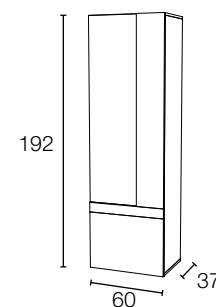

Despiece técnico Salón

Bodeguero 60

Ref:	BG6ML
Medida	60x120x37
Puntos	122
LED	+28

Bodeguero 100

Ref:	BG10ML
Medida	100x120x37
Puntos	138
LED	+28

Bajo 2 cajones 140 - 160 - 180

Ref:	BML140	BML160	BML180
Medida	140x51x37	160x51x37	180x51x37
Puntos	119	129	139

Vitrina 60

Ref:	V6ML
Medida	60x192x37
Puntos	127
LED	+45

Vitrina 100

Ref:	V10ML
Medida	100x192x37
Puntos	187
LED	+45

Estante pelícano 140 - 160

Ref:	ES140	ES160
Medida	140x3x25	160x3x25
Puntos	28	30

Aparador 140

Ref:	AP14ML
Medida	140x90x37
Puntos	168

Aparador 180

Ref:	AP18ML
Medida	180x90x37
Puntos	223

Juego 4 patas ABS - Negro

Ref:	PTML
Medida	7x12x5 (ud)
Puntos	20 juego 4 patas

Mesa centro elevable pata portería

Comodín 4 cajones + hueco

Ref:	C4CH90
Medida	93x96x44
Puntos	125

Sinfonier 6 cajones

Ref:	S6C60
Medida	62x116x44
Puntos	131

Espejo comodín

Ref:	EC80
Medida	80x60x2
Puntos	35

Espejo sinfonier

Ref:	ES60
Medida	50x180x2
Puntos	58