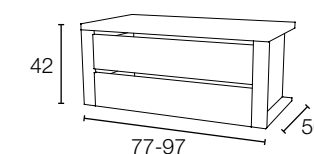

Cajonera interior armario 2 cajones (160-200)

Ref:	2C80	2C100
Medida	77x42x50	97x42x50
Puntos	65	77

Despiece técnico Dormitorios