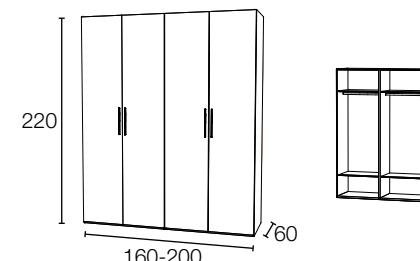

Ref:	CML15
Medida	155x140x4
Puntos	120
LED	+50

Bancada 135/150 x 190

Ref:	B139ML	B159ML
Medida	144x198x30	159x198x25
Puntos	95	100

Bancada 135/150 x 200

Ref:	B132ML	B152ML
Medida	144x208x25	159x208x25
Puntos	99	104

Comodín 4 cajones + hueco

Ref:	C4CH90
Medida	93x96x44
Puntos	125

Sinfonier 6 cajones

Ref:	S6C60
Medida	62x116x44
Puntos	131

Espejo comodín

Ref:	EC80
Medida	80x60x2
Puntos	35

Espejo sinfonier

Ref:	ES60
Medida	50x180x2
Puntos	58

Mesita 2 cajones

Ref:	M2C48
Medida	48x42x44
Puntos	60

Mesita 2 cajones + hueco

Ref:	M2CH48
Medida	48x59x44
Puntos	65

Mesita 3 cajones

Ref:	M3C48
Medida	48x59x44
Puntos	71

Comodín 4 cajones

Ref:	C4C90
Medida	93x78x44
Puntos	119