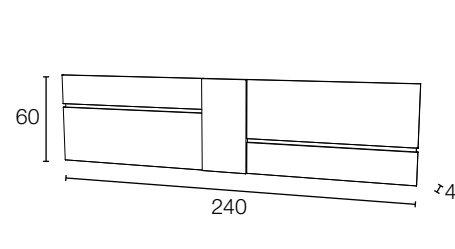

Despiece técnico Salón

Bodeguero 60

Ref:	BG6ML
Medida	60x120x37
Puntos	122
LED	+28

Bodeguero 100

Ref:	BG10ML
Medida	100x120x37
Puntos	138
LED	+28

Bajo 2 cajones 140 - 160 - 180

Ref:	BML140	BML160	BML180
Medida	140x51x37	160x51x37	180x51x37
Puntos	119	129	139

Vitrina 60

Ref:	V6ML
Medida	60x192x37
Puntos	127
LED	+45

Vitrina 100

Ref:	V10ML
Medida	100x192x37
Puntos	187
LED	+45

Estante pelícano 140 - 160

Ref:	ES140	ES160
Medida	140x3x25	160x3x25
Puntos	28	30

Aparador 140

Ref:	AP14ML
Medida	140x90x37
Puntos	168

Aparador 180

Ref:	AP18ML
Medida	180x90x37
Puntos	223

Juego 4 patas ABS - Negro

Ref:	PTML
Medida	7x12x5 (ud)
Puntos	20 juego 4 patas

Mesa centro elevable pata portería

Ref:	MSPT
Medida	100x55x45
Puntos	120

Mesa comedor pata metálica 140

Ref:	MSPM140
Medida	140x90x75
Puntos	224

Despiece técnico Dormitorios

Galería Milos 240

Ref:	GML24
Medida	240x60x4
Puntos	86
LED	+50

Cabecero alto Milos