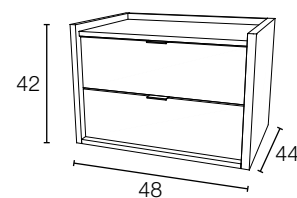

Ref:	MSPT
Medida	100x55x45
Puntos	120

Mesa comedor pata metálica 140

Ref:	MSPM140
Medida	140x90x75
Puntos	224

Despiece técnico Dormitorios

Galería Milos 240

Ref:	GML24
Medida	240x60x4
Puntos	86
LED	+50

Cabecero alto Milos

Ref:	CML15
Medida	155x140x4
Puntos	120
LED	+50

Bancada 135/150 x 190

Ref:	B139ML	B159ML
Medida	144x198x30	159x198x25
Puntos	95	100

Bancada 135/150 x 200

Ref:	B132ML	B152ML
Medida	144x208x25	159x208x25
Puntos	99	104

Comodín 4 cajones + hueco

Ref:	C4CH90
Medida	93x96x44
Puntos	125

Sinfonier 6 cajones

Ref:	S6C60
Medida	62x116x44
Puntos	131

Espejo comodín

Ref:	EC80
Medida	80x60x2
Puntos	35

Espejo sinfonier

Ref:	ES60
Medida	50x180x2
Puntos	58

Mesita 2 cajones

Ref:	M2C48
Medida	48x42x44
Puntos	60

Mesita 2 cajones + hueco

Ref:	M2CH48
Medida	48x59x44
Puntos	65

Mesita 3 cajones

Ref:	M3C48
Medida	48x59x44
Puntos	71

Comodín 4 cajones

Ref:	C4C90
Medida	93x78x44
Puntos	119