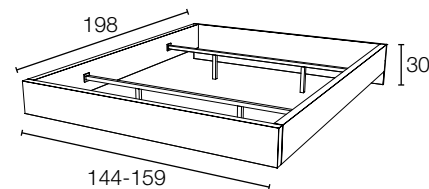

Vitrina 60

Ref:	V6ML
Medida	60x192x37
Puntos	127
LED	+45

Vitrina 100

Ref:	V10ML
Medida	100x192x37
Puntos	187
LED	+45

Estante pelícano 140 - 160

Ref:	ES140	ES160
Medida	140x3x25	160x3x25
Puntos	28	30

Aparador 140

Ref:	AP14ML
Medida	140x90x37
Puntos	168

Aparador 180

Ref:	AP18ML
Medida	180x90x37
Puntos	223

Juego 4 patas ABS - Negro

Ref:	PTML
Medida	7x12x5 (ud)
Puntos	20 juego 4 patas

Mesa centro elevable pata portería

Ref:	MSPT
Medida	100x55x45
Puntos	120

Mesa comedor pata metálica 140

Ref:	MSPM140
Medida	140x90x75
Puntos	224

Despiece técnico Dormitorios

Galería Milos 240

Ref:	GML24
Medida	240x60x4
Puntos	86
LED	+50

Cabecero alto Milos

Ref:	CML15
Medida	155x140x4
Puntos	120
LED	+50

Bancada 135/150 x 190

Ref:	B139ML	B159ML
Medida	144x198x30	159x198x25
Puntos	95	100

Bancada 135/150 x 200

Ref:	B132ML	B152ML
Medida	144x208x25	159x208x25
Puntos	99	104