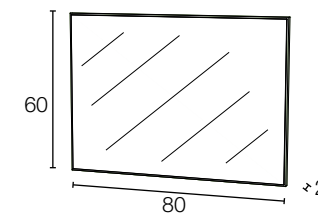

Espejo comodín

Ref:	EC80
Medida	80x60x2
Puntos	35