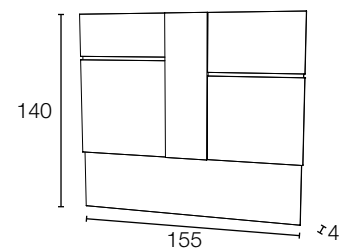

Vitrina 60

Ref:	V6ML
Medida	60x192x37
Puntos	127
LED	+45

Vitrina 100

Ref:	V10ML
Medida	100x192x37
Puntos	187
LED	+45

Estante pelícano 140 - 160

Ref:	ES140	ES160
Medida	140x3x25	160x3x25
Puntos	28	30

Aparador 140

Ref:	AP14ML
Medida	140x90x37
Puntos	168

Aparador 180

Ref:	AP18ML
Medida	180x90x37
Puntos	223

Juego 4 patas ABS - Negro

Ref:	PTML
Medida	7x12x5 (ud)
Puntos	20 juego 4 patas

Mesa centro elevable pata portería

Ref:	MSPT
Medida	100x55x45
Puntos	120

Mesa comedor pata metálica 140

Ref:	MSPM140
Medida	140x90x75
Puntos	224

Despiece técnico Dormitorios

Galería Milos 240

Ref:	GML24
Medida	240x60x4
Puntos	86
LED	+50

Cabecero alto Milos

Ref:	CML15
Medida	155x140x4
Puntos	120
LED	+50

Bancada 135/150 x 190

Ref:	B139ML	B159ML
Medida	144x198x30	159x198x25
Puntos	95	100

Bancada 135/150 x 200

Ref:	B132ML	B152ML
Medida	144x208x25	159x208x25
Puntos	99	104