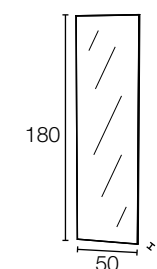

Ref:	MSPT
Medida	100x55x45
Puntos	120

Mesa comedor pata metálica 140

Ref:	MSPM140
Medida	140x90x75
Puntos	224

Despiece técnico Dormitorios

Galería Milos 240

Ref:	GML24
Medida	240x60x4
Puntos	86
LED	+50

Cabecero alto Milos

Ref:	CML15
Medida	155x140x4
Puntos	120
LED	+50

Bancada 135/150 x 190

Ref:	B139ML	B159ML
Medida	144x198x30	159x198x25
Puntos	95	100

Bancada 135/150 x 200

Ref:	B132ML	B152ML
Medida	144x208x25	159x208x25
Puntos	99	104

Comodín 4 cajones + hueco

Ref:	C4CH90
Medida	93x96x44
Puntos	125

Sinfonier 6 cajones

Ref:	S6C60
Medida	62x116x44
Puntos	131

Espejo comodín

Ref:	EC80
Medida	80x60x2
Puntos	35

Espejo sinfonier

Ref:	ES60
Medida	50x180x2
Puntos	58

Mesita 2 cajones

Ref:	M2C48
Medida	48x42x44
Puntos	60

Mesita 2 cajones + hueco

Ref:	M2CH48
Medida	48x59x44
Puntos	65

Mesita 3 cajones

Ref:	M3C48
Medida	48x59x44
Puntos	71

Comodín 4 cajones

Ref:	C4C90
Medida	93x78x44
Puntos	119