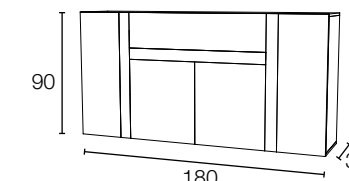

Despiece técnico Salón

Bodeguero 60

Ref:	BG6ML
Medida	60x120x37
Puntos	122
LED	+28

Bodeguero 100

Ref:	BG10ML
Medida	100x120x37
Puntos	138
LED	+28

Bajo 2 cajones 140 - 160 - 180

Ref:	BML140	BML160	BML180
Medida	140x51x37	160x51x37	180x51x37
Puntos	119	129	139

Vitrina 60

Ref:	V6ML
Medida	60x192x37
Puntos	127
LED	+45

Vitrina 100

Ref:	V10ML
Medida	100x192x37
Puntos	187
LED	+45

Estante pelícano 140 - 160

Ref:	ES140	ES160
Medida	140x3x25	160x3x25
Puntos	28	30

Aparador 140

Ref:	AP14ML
Medida	140x90x37
Puntos	168

Aparador 180

Ref:	AP18ML
Medida	180x90x37
Puntos	223

Juego 4 patas ABS - Negro

Ref:	PTML
Medida	7x12x5 (ud)
Puntos	20 juego 4 patas

Mesa centro elevable pata portería

Ref:	MSPT
Medida	100x55x45
Puntos	120

Mesa comedor pata metálica 140

Ref:	MSPM140
Medida	140x90x75
Puntos	224

Despiece técnico Dormitorios

Galería Milos 240

Ref:	GML24
Medida	240x60x4
Puntos	86
LED	+50

Cabecero alto Milos