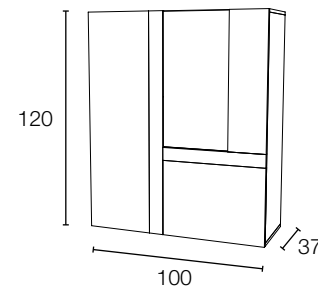

Milos 07

Ártico / Nogal

Cant.	Ref.	Descripción	Puntos
1	GML24	Galería Milos	86
2	M2C48	Mesita 2 cajones 48	120 (60 ud.)
Total			206

Opcional:

1	LED	Luces LED para galería	50
3	PTML	1 juego 4 patas ABS negro	60 (20 ud.)
1	B159ML	Bancada volada 150x190	100
1	C4C90	Comodín 4 cajones 93	119
1	EC80	Espejo comodín	35

Milos 08

Natural / Blanco

Cant.	Ref.	Descripción	Puntos
1	CML24	Cabecero alto Milos	120
2	M2CH48	Mesita 2 cajones + hueco 48	130 (65 ud.)
Total			250

Opcional:

1	LED	Luces LED para galería	50
1	PTML	1 juego 4 patas ABS negro	20
1	B159ML	Bancada volada 150x190	100
1	C4CH90	Comodín 4 cajones + hueco 93	125
1	EC80	Espejo comodín	35

Despiece técnico Salón

Bodeguero 60

Ref:	BG6ML
Medida	60x120x37
Puntos	122
LED	+28

Bodeguero 100

Ref:	BG10ML
Medida	100x120x37
Puntos	138
LED	+28

Bajo 2 cajones 140 - 160 - 180

Ref:	BML140	BML160	BML180
Medida	140x51x37	160x51x37	180x51x37
Puntos	119	129	139

Vitrina 60

Ref:	V6ML
Medida	60x192x37
Puntos	127
LED	+45

Vitrina 100

Ref:	V10ML
Medida	100x192x37
Puntos	187
LED	+45

Estante pelícano 140 - 160

Ref:	ES140	ES160
Medida	140x3x25	160x3x25
Puntos	28	30

Aparador 140