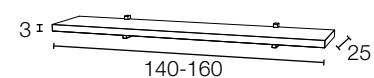

Despiece técnico Salón

Bodeguero 60

Ref:	BG6ML
Medida	60x120x37
Puntos	122
LED	+28

Bodeguero 100

Ref:	BG10ML
Medida	100x120x37
Puntos	138
LED	+28

Bajo 2 cajones 140 - 160 - 180

Ref:	BML140	BML160	BML180
Medida	140x51x37	160x51x37	180x51x37
Puntos	119	129	139

Vitrina 60

Ref:	V6ML
Medida	60x192x37
Puntos	127
LED	+45

Vitrina 100

Ref:	V10ML
Medida	100x192x37
Puntos	187
LED	+45

Estante pelícano 140 - 160

Ref:	ES140	ES160
Medida	140x3x25	160x3x25
Puntos	28	30

Aparador 140

Ref:	AP14ML
Medida	140x90x37
Puntos	168

Aparador 180

Ref:	AP18ML
Medida	180x90x37
Puntos	223

Juego 4 patas ABS - Negro

Ref:	PTML
Medida	7x12x5 (ud)
Puntos	20 juego 4 patas

Mesa centro elevable pata portería