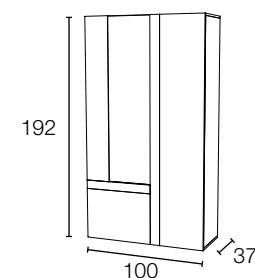

Despiece técnico Salón

Bodeguero 60

Ref:	BG6ML
Medida	60x120x37
Puntos	122
LED	+28

Bodeguero 100

Ref:	BG10ML
Medida	100x120x37
Puntos	138
LED	+28

Bajo 2 cajones 140 - 160 - 180

Ref:	BML140	BML160	BML180
Medida	140x51x37	160x51x37	180x51x37
Puntos	119	129	139

Vitrina 60

Ref:	V6ML
Medida	60x192x37
Puntos	127
LED	+45

Vitrina 100

Ref:	V10ML
Medida	100x192x37
Puntos	187
LED	+45

Estante pelícano 140 - 160

Ref:	ES140	ES160
Medida	140x3x25	160x3x25
Puntos	28	30

Aparador 140

Ref:	AP14ML
Medida	140x90x37
Puntos	168

Aparador 180

Ref:	AP18ML
Medida	180x90x37
Puntos	223

Juego 4 patas ABS - Negro

Ref:	PTML
Medida	7x12x5 (ud)
Puntos	20 juego 4 patas

Mesa centro elevable pata portería

Ref:	MSPT
Medida	100x55x45
Puntos	120

Mesa comedor pata metálica 140

Ref:	MSPM140
Medida	140x90x75
Puntos	224

Despiece técnico Dormitorios

Galería Milos 240

Ref:	GML24
Medida	240x60x4
Puntos	86
LED	+50

Cabecero alto Milos