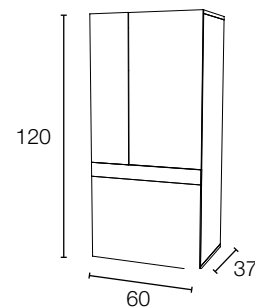

Milos 08

Natural / Blanco

Cant.	Ref.	Descripción	Puntos
1	CML24	Cabecero alto Milos	120
2	M2CH48	Mesita 2 cajones + hueco 48	130 (65 ud.)
Total			250

Opcional:

1	LED	Luces LED para galería	50
1	PTML	1 juego 4 patas ABS negro	20
1	B159ML	Bancada volada 150x190	100
1	C4CH90	Comodín 4 cajones + hueco 93	125
1	EC80	Espejo comodín	35

Despiece técnico Salón

Bodeguero 60

Ref:	BG6ML
Medida	60x120x37
Puntos	122
LED	+28

Bodeguero 100

Ref:	BG10ML
Medida	100x120x37
Puntos	138
LED	+28

Bajo 2 cajones 140 - 160 - 180

Ref:	BML140	BML160	BML180
Medida	140x51x37	160x51x37	180x51x37
Puntos	119	129	139

Vitrina 60

Ref:	V6ML
Medida	60x192x37
Puntos	127
LED	+45

Vitrina 100

Ref:	V10ML
Medida	100x192x37
Puntos	187
LED	+45

Estante pelícano 140 - 160

Ref:	ES140	ES160
Medida	140x3x25	160x3x25
Puntos	28	30

Aparador 140

Comodín 4 cajones + hueco

Ref:	C4CH90
Medida	93x96x44
Puntos	125

Sinfonier 6 cajones

Ref:	S6C60
Medida	62x116x44
Puntos	131

Espejo comodín

Ref:	EC80
Medida	80x60x2
Puntos	35

Espejo sinfonier

Ref:	ES60
Medida	50x180x2
Puntos	58