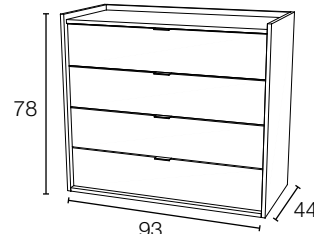

Comodín 4 cajones + hueco

Ref:	C4CH90
Medida	93x96x44
Puntos	125

Sinfonier 6 cajones

Ref:	S6C60
Medida	62x116x44
Puntos	131

Espejo comodín

Ref:	EC80
Medida	80x60x2
Puntos	35

Espejo sinfonier

Ref:	ES60
Medida	50x180x2
Puntos	58

Mesita 2 cajones

Ref:	M2C48
Medida	48x42x44
Puntos	60

Mesita 2 cajones + hueco

Ref:	M2CH48
Medida	48x59x44
Puntos	65

Mesita 3 cajones

Ref:	M3C48
Medida	48x59x44
Puntos	71

Comodín 4 cajones

Ref:	C4C90
Medida	93x78x44
Puntos	119