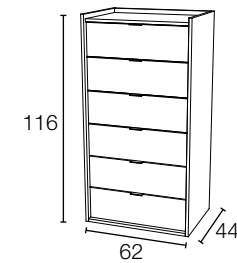

Ref:	MSPT
Medida	100x55x45
Puntos	120

Mesa comedor pata metálica 140

Ref:	MSPM140
Medida	140x90x75
Puntos	224

Despiece técnico Dormitorios

Galería Milos 240

Ref:	GML24
Medida	240x60x4
Puntos	86
LED	+50

Cabecero alto Milos

Ref:	CML15
Medida	155x140x4
Puntos	120
LED	+50

Bancada 135/150 x 190

Ref:	B139ML	B159ML
Medida	144x198x30	159x198x25
Puntos	95	100

Bancada 135/150 x 200

Ref:	B132ML	B152ML
Medida	144x208x25	159x208x25
Puntos	99	104

Comodín 4 cajones + hueco

Ref:	C4CH90
Medida	93x96x44
Puntos	125

Sinfonier 6 cajones

Ref:	S6C60
Medida	62x116x44
Puntos	131

Espejo comodín

Ref:	EC80
Medida	80x60x2
Puntos	35

Espejo sinfonier

Ref:	ES60
Medida	50x180x2
Puntos	58

Mesita 2 cajones

Ref:	M2C48
Medida	48x42x44
Puntos	60

Mesita 2 cajones + hueco

Ref:	M2CH48
Medida	48x59x44
Puntos	65

Mesita 3 cajones

Ref:	M3C48
Medida	48x59x44
Puntos	71

Comodín 4 cajones

Ref:	C4C90
Medida	93x78x44
Puntos	119