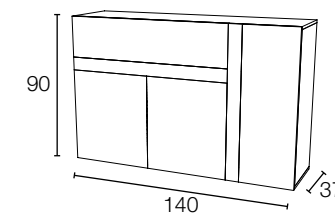

Despiece técnico Salón

Bodeguero 60

Ref:	BG6ML
Medida	60x120x37
Puntos	122
LED	+28

Bodeguero 100

Ref:	BG10ML
Medida	100x120x37
Puntos	138
LED	+28

Bajo 2 cajones 140 - 160 - 180

Ref:	BML140	BML160	BML180
Medida	140x51x37	160x51x37	180x51x37
Puntos	119	129	139

Vitrina 60

Ref:	V6ML
Medida	60x192x37
Puntos	127
LED	+45

Vitrina 100

Ref:	V10ML
Medida	100x192x37
Puntos	187
LED	+45

Estante pelícano 140 - 160

Ref:	ES140	ES160
Medida	140x3x25	160x3x25
Puntos	28	30

Aparador 140

Ref:	AP14ML
Medida	140x90x37
Puntos	168

Aparador 180

Ref:	AP18ML
Medida	180x90x37
Puntos	223

Juego 4 patas ABS - Negro

Ref:	PTML
Medida	7x12x5 (ud)
Puntos	20 juego 4 patas

Mesa centro elevable pata portería

Ref:	MSPT
Medida	100x55x45
Puntos	120

Mesa comedor pata metálica 140

Ref:	MSPM140
Medida	140x90x75
Puntos	224

Despiece técnico Dormitorios

Galería Milos 240

Ref:	GML24
Medida	240x60x4
Puntos	86
LED	+50

Cabecero alto Milos