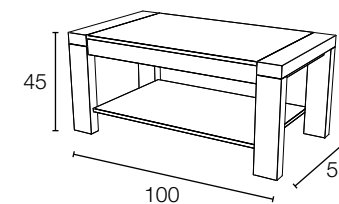

Despiece técnico Salón

Bodeguero 60

Ref:	BG6ML
Medida	60x120x37
Puntos	122
LED	+28

Bodeguero 100

Ref:	BG10ML
Medida	100x120x37
Puntos	138
LED	+28

Bajo 2 cajones 140 - 160 - 180

Ref:	BML140	BML160	BML180
Medida	140x51x37	160x51x37	180x51x37
Puntos	119	129	139

Vitrina 60

Ref:	V6ML
Medida	60x192x37
Puntos	127
LED	+45

Vitrina 100

Ref:	V10ML
Medida	100x192x37
Puntos	187
LED	+45

Estante pelícano 140 - 160

Ref:	ES140	ES160
Medida	140x3x25	160x3x25
Puntos	28	30

Aparador 140

Ref:	AP14ML
Medida	140x90x37
Puntos	168

Aparador 180

Ref:	AP18ML
Medida	180x90x37
Puntos	223

Juego 4 patas ABS - Negro

Ref:	PTML
Medida	7x12x5 (ud)
Puntos	20 juego 4 patas

Mesa centro elevable pata portería

Ref:	MSPT
Medida	100x55x45
Puntos	120

Mesa comedor pata metálica 140

Ref:	MSPM140
Medida	140x90x75
Puntos	224

Despiece técnico Dormitorios

Galería Milos 240

Ref:	GML24
Medida	240x60x4
Puntos	86
LED	+50

Cabecero alto Milos