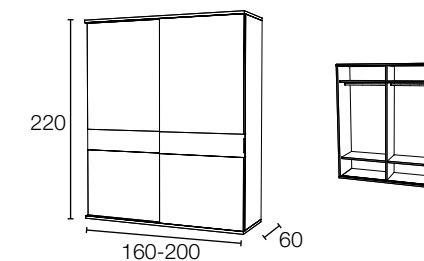

Ref:	CML15
Medida	155x140x4
Puntos	120
LED	+50

Bancada 135/150 x 190

Ref:	B139ML	B159ML
Medida	144x198x30	159x198x25
Puntos	95	100

Bancada 135/150 x 200

Ref:	B132ML	B152ML
Medida	144x208x25	159x208x25
Puntos	99	104

Comodín 4 cajones + hueco

Ref:	C4CH90
Medida	93x96x44
Puntos	125

Sinfonier 6 cajones

Ref:	S6C60
Medida	62x116x44
Puntos	131

Espejo comodín

Ref:	EC80
Medida	80x60x2
Puntos	35

Espejo sinfonier

Ref:	ES60
Medida	50x180x2
Puntos	58

Mesita 2 cajones

Ref:	M2C48
Medida	48x42x44
Puntos	60

Mesita 2 cajones + hueco

Ref:	M2CH48
Medida	48x59x44
Puntos	65

Mesita 3 cajones

Ref:	M3C48
Medida	48x59x44
Puntos	71

Comodín 4 cajones

Ref:	C4C90
Medida	93x78x44
Puntos	119

Armario 4 puertas batientes (altura 220)

Ref:	B1622	B2022
Medida	160x220x60	200x220x60
Puntos	315	335

Armario 2 puertas correderas (altura 220)

Ref:	C1622X	C2022X
Medida	160x220x60	200x220x60
Puntos	428	460