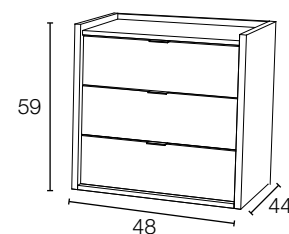

Ref:	MSPT
Medida	100x55x45
Puntos	120

Mesa comedor pata metálica 140

Ref:	MSPM140
Medida	140x90x75
Puntos	224

Despiece técnico Dormitorios

Galería Milos 240

Ref:	GML24
Medida	240x60x4
Puntos	86
LED	+50

Cabecero alto Milos

Ref:	CML15
Medida	155x140x4
Puntos	120
LED	+50

Bancada 135/150 x 190

Ref:	B139ML	B159ML
Medida	144x198x30	159x198x25
Puntos	95	100

Bancada 135/150 x 200

Ref:	B132ML	B152ML
Medida	144x208x25	159x208x25
Puntos	99	104

Comodín 4 cajones + hueco

Ref:	C4CH90
Medida	93x96x44
Puntos	125

Sinfonier 6 cajones

Ref:	S6C60
Medida	62x116x44
Puntos	131

Espejo comodín

Ref:	EC80
Medida	80x60x2
Puntos	35

Espejo sinfonier

Ref:	ES60
Medida	50x180x2
Puntos	58

Mesita 2 cajones

Ref:	M2C48
Medida	48x42x44
Puntos	60

Mesita 2 cajones + hueco

Ref:	M2CH48
Medida	48x59x44
Puntos	65

Mesita 3 cajones

Ref:	M3C48
Medida	48x59x44
Puntos	71

Comodín 4 cajones

Ref:	C4C90
Medida	93x78x44
Puntos	119