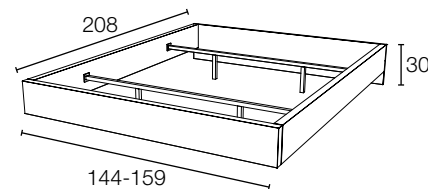

Despiece técnico Salón

Bodeguero 60

Ref:	BG6ML
Medida	60x120x37
Puntos	122
LED	+28

Bodeguero 100

Ref:	BG10ML
Medida	100x120x37
Puntos	138
LED	+28

Bajo 2 cajones 140 - 160 - 180

Ref:	BML140	BML160	BML180
Medida	140x51x37	160x51x37	180x51x37
Puntos	119	129	139

Ref:	AP14ML
Medida	140x90x37
Puntos	168

Aparador 180

Ref:	AP18ML
Medida	180x90x37
Puntos	223

Juego 4 patas ABS - Negro

Ref:	PTML
Medida	7x12x5 (ud)
Puntos	20 juego 4 patas

Mesa centro elevable pata portería

Ref:	MSPT
Medida	100x55x45
Puntos	120

Mesa comedor pata metálica 140

Ref:	MSPM140
Medida	140x90x75
Puntos	224

Despiece técnico Dormitorios

Galería Milos 240

Ref:	GML24
Medida	240x60x4
Puntos	86
LED	+50

Cabecero alto Milos

Ref:	CML15
Medida	155x140x4
Puntos	120
LED	+50

Bancada 135/150 x 190

Ref:	B139ML	B159ML
Medida	144x198x30	159x198x25
Puntos	95	100

Bancada 135/150 x 200

Ref:	B132ML	B152ML
Medida	144x208x25	159x208x25
Puntos	99	104