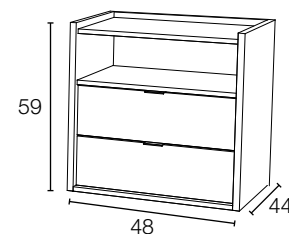

Ref:	MSPT
Medida	100x55x45
Puntos	120

Mesa comedor pata metálica 140

Ref:	MSPM140
Medida	140x90x75
Puntos	224

Despiece técnico Dormitorios

Galería Milos 240

Ref:	GML24
Medida	240x60x4
Puntos	86
LED	+50

Cabecero alto Milos

Ref:	CML15
Medida	155x140x4
Puntos	120
LED	+50

Bancada 135/150 x 190

Ref:	B139ML	B159ML
Medida	144x198x30	159x198x25
Puntos	95	100

Bancada 135/150 x 200

Ref:	B132ML	B152ML
Medida	144x208x25	159x208x25
Puntos	99	104

Comodín 4 cajones + hueco

Ref:	C4CH90
Medida	93x96x44
Puntos	125

Sinfonier 6 cajones

Ref:	S6C60
Medida	62x116x44
Puntos	131

Espejo comodín

Ref:	EC80
Medida	80x60x2
Puntos	35

Espejo sinfonier

Ref:	ES60
Medida	50x180x2
Puntos	58

Mesita 2 cajones

Ref:	M2C48
Medida	48x42x44
Puntos	60

Mesita 2 cajones + hueco

Ref:	M2CH48
Medida	48x59x44
Puntos	65

Mesita 3 cajones

Ref:	M3C48
Medida	48x59x44
Puntos	71

Comodín 4 cajones

Ref:	C4C90
Medida	93x78x44
Puntos	119