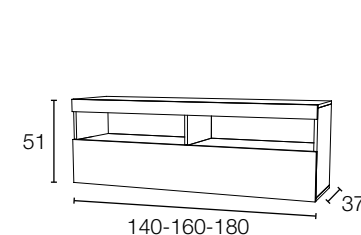

Milos 08

Natural / Blanco

Cant.	Ref.	Descripción	Puntos
1	CML24	Cabecero alto Milos	120
2	M2CH48	Mesita 2 cajones + hueco 48	130 (65 ud.)
Total			250

Opcional:

1	LED	Luces LED para galería	50
1	PTML	1 juego 4 patas ABS negro	20
1	B159ML	Bancada volada 150x190	100
1	C4CH90	Comodín 4 cajones + hueco 93	125
1	EC80	Espejo comodín	35

Despiece técnico Salón

Bodeguero 60

Ref:	BG6ML
Medida	60x120x37
Puntos	122
LED	+28

Bodeguero 100

Ref:	BG10ML
Medida	100x120x37
Puntos	138
LED	+28

Bajo 2 cajones 140 - 160 - 180

Ref:	BML140	BML160	BML180
Medida	140x51x37	160x51x37	180x51x37
Puntos	119	129	139

Vitrina 60

Ref:	V6ML
Medida	60x192x37
Puntos	127
LED	+45

Vitrina 100

Ref:	V10ML
Medida	100x192x37
Puntos	187
LED	+45

Estante pelícano 140 - 160

Ref:	ES140	ES160
Medida	140x3x25	160x3x25
Puntos	28	30

Aparador 140

Ref:	AP14ML
Medida	140x90x37
Puntos	168

Aparador 180

Ref:	AP18ML
Medida	180x90x37
Puntos	223

Juego 4 patas ABS - Negro

Ref:	PTML
Medida	7x12x5 (ud)
Puntos	20 juego 4 patas

Mesa centro elevable pata portería