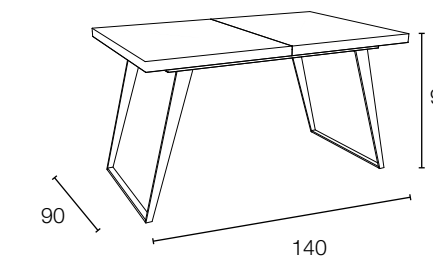

Despiece técnico Salón

Bodeguero 60

Ref:	BG6ML
Medida	60x120x37
Puntos	122
LED	+28

Bodeguero 100

Ref:	BG10ML
Medida	100x120x37
Puntos	138
LED	+28

Bajo 2 cajones 140 - 160 - 180

Ref:	BML140	BML160	BML180
Medida	140x51x37	160x51x37	180x51x37
Puntos	119	129	139

Vitrina 60

Ref:	V6ML
Medida	60x192x37
Puntos	127
LED	+45

Vitrina 100

Ref:	V10ML
Medida	100x192x37
Puntos	187
LED	+45

Estante pelícano 140 - 160

Ref:	ES140	ES160
Medida	140x3x25	160x3x25
Puntos	28	30

Aparador 140

Ref:	AP14ML
Medida	140x90x37
Puntos	168

Aparador 180

Ref:	AP18ML
Medida	180x90x37
Puntos	223

Juego 4 patas ABS - Negro

Ref:	PTML
Medida	7x12x5 (ud)
Puntos	20 juego 4 patas

Mesa centro elevable pata portería

Ref:	MSPT
Medida	100x55x45
Puntos	120

Mesa comedor pata metálica 140

Ref:	MSPM140
Medida	140x90x75
Puntos	224

Despiece técnico Dormitorios

Galería Milos 240

Ref:	GML24
Medida	240x60x4
Puntos	86
LED	+50

Cabecero alto Milos