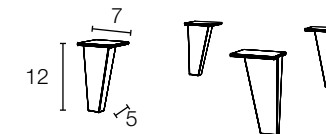

Despiece técnico Salón

Bodeguero 60

Ref:	BG6ML
Medida	60x120x37
Puntos	122
LED	+28

Bodeguero 100

Ref:	BG10ML
Medida	100x120x37
Puntos	138
LED	+28

Bajo 2 cajones 140 - 160 - 180

Ref:	BML140	BML160	BML180
Medida	140x51x37	160x51x37	180x51x37
Puntos	119	129	139

Vitrina 60

Ref:	V6ML
Medida	60x192x37
Puntos	127
LED	+45

Vitrina 100

Ref:	V10ML
Medida	100x192x37
Puntos	187
LED	+45

Estante pelícano 140 - 160

Ref:	ES140	ES160
Medida	140x3x25	160x3x25
Puntos	28	30

Aparador 140

Ref:	AP14ML
Medida	140x90x37
Puntos	168

Aparador 180

Ref:	AP18ML
Medida	180x90x37
Puntos	223

Juego 4 patas ABS - Negro

Ref:	PTML
Medida	7x12x5 (ud)
Puntos	20 juego 4 patas

Mesa centro elevable pata portería