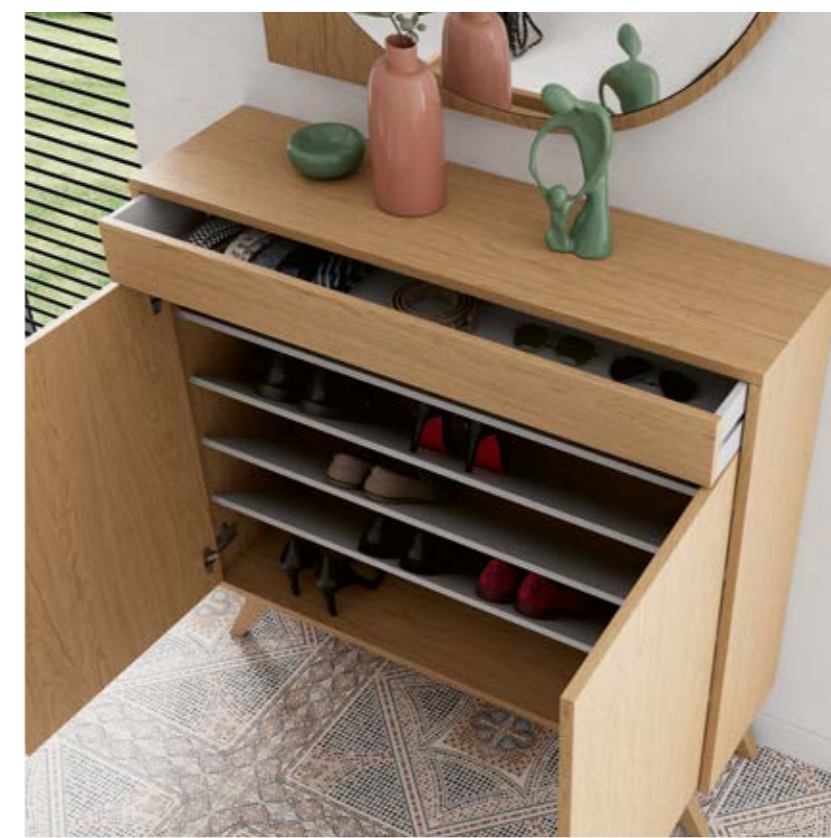

4055 Perla - Roble Seda / Zócalo 4012 Perla - Roble Seda

MOD.	→ ↗ ↑	PUNTOS / POINTS POINTS / БАЛЛЫ	OPCIONES OPTIONS	M ³	KG.		
TAQUILLÓN ZAPATERO / SIDEBOARD SHOE CLOSET MEUBLE D'ENTRÉE À CHAUSSURES / УЗКАЯ ТУМБА ОБУВНИЦА	4055	80 x 30 x 99 - 105 Pata 1	352	Pata madera 1 y Zócalo Todos los colores	0,294	36	
MARCO CON LUNA / FRAMED MIRROR CADRE MIROIR / ЗЕРКАЛО С РАМОЙ	4012	75 x 2 x 75	143	Pata metálica 3: Blanco o Negro	0,056	10	