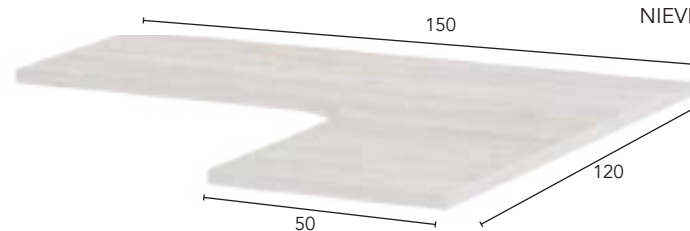

24726	TERMINAL ZAPATERO START

COLOR BASE:
NIEVE, ARTIC, ROBLE
PUERTA COMBINABLE:
NIEVE, ARTIC, ROBLE, GRAFITO,
AQUA BLUE, ROSA NUBE, GREY, AZUL Y LILA

ALTO: 232 CM
ANCHO: 28 CM
FONDO: 52 CM

DISEÑO	CÓDIGO	DESCRIPCIÓN

24724	ESTANTERÍA TERMINAL CURVA START

COLOR BASE:
NIEVE, ARTIC, ROBLE

ALTO: 232 CM
ANCHO: 22 CM
FONDO: 52 CM

DISEÑO	CÓDIGO	DESCRIPCIÓN

22431	TAPA RINCÓN START

COLOR BASE:
NIEVE, ARTIC, ROBLE

TAPAS MEDIDAS ESPECIALES CONSULTAR