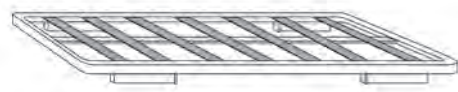

Técnico START

Juvenil START

DISEÑO	CÓDIGO	DESCRIPCIÓN

21015	SOMIER DE ARRASTRE 90X190 CM

21007	SOPORTE DE FIJACIÓN TAPA ESCRITORIO