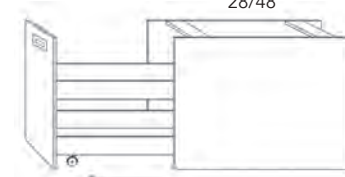

22458	PIE ÁNGULO START

COLOR BASE:
NIEVE, ARTIC ROBLE