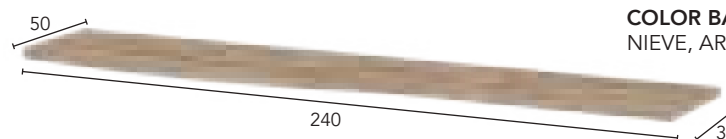

DISEÑO	CÓDIGO	DESCRIPCIÓN
--------	--------	-------------

22416	TAPA ESCRITORIO 100 START
-------	---------------------------

COLOR BASE:
NIEVE, ARTIC, ROBLE

22417	TAPA ESCRITORIO 120 START
-------	---------------------------

COLOR BASE:
NIEVE, ARTIC, ROBLE

22418	TAPA ESCRITORIO 150 START
-------	---------------------------

COLOR BASE:
NIEVE, ARTIC, ROBLE

22419	TAPA ESCRITORIO 200 START
-------	---------------------------

COLOR BASE:
NIEVE, ARTIC, ROBLE

22442	TAPA ESCRITORIO 240 START
-------	---------------------------

COLOR BASE:
NIEVE, ARTIC, ROBLE

22443	TAPA ESCRITORIO 240 FORMA START
-------	---------------------------------

COLOR BASE:
NIEVE, ARTIC, ROBLE