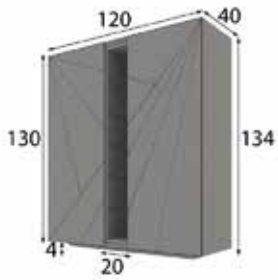

REFERENCIA	Descripción	Frente Brillo	Alto Brillo
41602	Vajillero 120cm	725	870

Extra iluminación LED zócalo: 30p

Extra iluminación focos LED: 60p