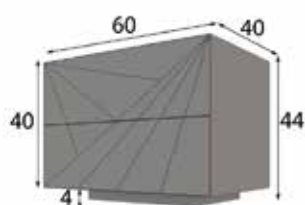

GD03

GD03

GD03

Medida total composición
300cm x 139cm x 40cm

Mueble TV Ref. 41610
180cm x 59cm x 40cm

Vajillero Ref. 41603
120cm x 139cm x 40cm

GD04

GD04

GD04

Medida total composición
300cm x 130cm x 40cm

Mueble TV Ref. 41608
180cm x 59cm x 40cm

Vajillero Ref. 41602
120cm x 134cm x 40cm

REFERENCIA	Descripción	Mate	Brillo
57030	Cabecero Colchón 135cm	263	316
57031	Cabecero Colchón 150cm	263	316
57032	Cabecero Colchón 160cm	263	316
57033	Cabecero Colchón 180cm	263	316
57034	Cabecero Colchón 193cm	263	316

Extra iluminación LED: 65p

REFERENCIA	Descripción	Frente Brillo	Alto Brillo
56116	Mesita de noche 2 caj. 60cm	252	303

Extra iluminación LED: 38p

REFERENCIA	Descripción	Frente Brillo	Alto Brillo
56117	Mesita de noche 2 caj. 70cm	277	332