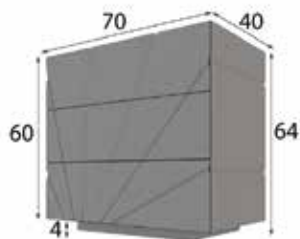

GD03

GD03

GD03

Medida total composición
300cm x 139cm x 40cm

Mueble TV Ref. 41610
180cm x 59cm x 40cm

Vajillero Ref. 41603
120cm x 139cm x 40cm

GD04

GD04

GD04

Medida total composición
300cm x 130cm x 40cm

Mueble TV Ref. 41608
180cm x 59cm x 40cm

Vajillero Ref. 41602
120cm x 134cm x 40cm

REFERENCIA	Descripción	Mate	Brillo
57030	Cabecero Colchón 135cm	263	316
57031	Cabecero Colchón 150cm	263	316
57032	Cabecero Colchón 160cm	263	316
57033	Cabecero Colchón 180cm	263	316
57034	Cabecero Colchón 193cm	263	316

Extra iluminación LED: 38p

REFERENCIA	Descripción	Frente Brillo	Alto Brillo
56120	Mesita de noche 3 caj. 45cm	310	372

Extra iluminación LED: 38p

REFERENCIA	Descripción	Frente Brillo	Alto Brillo
56121	Mesita de noche 3 caj. 55cm	318	382

Extra iluminación LED: 38p

REFERENCIA	Descripción	Frente Brillo	Alto Brillo
56122	Mesita de noche 3 caj. 70cm	331	397

Extra iluminación LED: 38p

REFERENCIA	Descripción	Frente Brillo	Alto Brillo
56127	Sinfonier 6 caj. 60cm	570	684