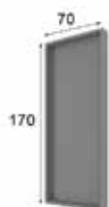

Extra iluminación LED: 38p

REFERENCIA	Descripción	Frente Brillo	Alto Brillo
56125	Cómoda 4 caj. 120cm	570	684

Extra iluminación LED: 50p

REFERENCIA	Descripción	Frente Brillo	Alto Brillo
56129	Cómoda 6 caj. 160cm	701	842

Extra iluminación LED: 50p

REFERENCIA	Descripción	Mate	Brillo
57710	Espejo 100x100cm	120	150

Extra iluminación LED: 60p

REFERENCIA	Descripción	Mate	Brillo
57712	Espejo 70x170cm	130	162

Extra iluminación LED: 60p