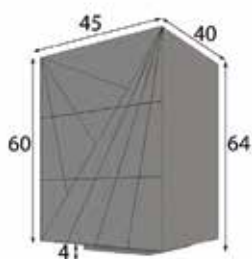

GD03

GD03

GD03

Medida total composición
300cm x 139cm x 40cm

Mueble TV Ref. 41610
180cm x 59cm x 40cm

Vajillero Ref. 41603
120cm x 139cm x 40cm

GD04

GD04

GD04

Medida total composición
300cm x 130cm x 40cm

Mueble TV Ref. 41608
180cm x 59cm x 40cm

Vajillero Ref. 41602
120cm x 134cm x 40cm

REFERENCIA	Descripción	Mate	Brillo
57030	Cabecero Colchón 135cm	263	316
57031	Cabecero Colchón 150cm	263	316
57032	Cabecero Colchón 160cm	263	316
57033	Cabecero Colchón 180cm	263	316
57034	Cabecero Colchón 193cm	263	316

Extra iluminación LED: 65p

REFERENCIA	Descripción	Frente Brillo	Alto Brillo
56116	Mesita de noche 2 caj. 60cm	252	303

Extra iluminación LED: 38p

REFERENCIA	Descripción	Frente Brillo	Alto Brillo
56117	Mesita de noche 2 caj. 70cm	277	332

Extra iluminación LED: 38p

REFERENCIA	Descripción	Frente Brillo	Alto Brillo
56120	Mesita de noche 3 caj. 45cm	310	372

Extra iluminación LED: 38p

REFERENCIA	Descripción	Frente Brillo	Alto Brillo
56121	Mesita de noche 3 caj. 55cm	318	382