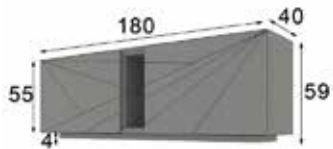

REFERENCIA	Descripción	Mate	Brillo
57711	Espejo 150x70cm	150	187

Extra iluminación LED: 60p

REFERENCIA	Descripción	Frente Brillo	Alto Brillo
41602	Vajillero 120cm	725	870

Extra iluminación LED zócalo: 30p

Extra iluminación focos LED: 60p

REFERENCIA	Descripción	Frente Brillo	Alto Brillo
41608	Mueble TV 180cm	473	568

Extra iluminación LED zócalo: 30p

Extra iluminación focos LED: 60p

REFERENCIA	Descripción	Frente Brillo	Alto Brillo
41603	Vajillero 120cm	745	894