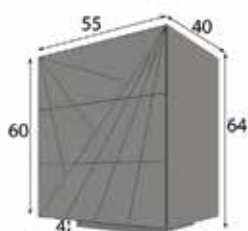

GD03

GD03

GD03

Medida total composición
300cm x 139cm x 40cm

Mueble TV Ref. 41610
180cm x 59cm x 40cm

Vajillero Ref. 41603
120cm x 139cm x 40cm

GD04

GD04

GD04

Medida total composición
300cm x 130cm x 40cm

Mueble TV Ref. 41608
180cm x 59cm x 40cm

Vajillero Ref. 41602
120cm x 134cm x 40cm

REFERENCIA	Descripción	Mate	Brillo
57030	Cabecero Colchón 135cm	263	316
57031	Cabecero Colchón 150cm	263	316
57032	Cabecero Colchón 160cm	263	316
57033	Cabecero Colchón 180cm	263	316
57034	Cabecero Colchón 193cm	263	316

Extra iluminación LED: 65p

REFERENCIA	Descripción	Frente Brillo	Alto Brillo
56116	Mesita de noche 2 caj. 60cm	252	303

Extra iluminación LED: 38p

REFERENCIA	Descripción	Frente Brillo	Alto Brillo
56117	Mesita de noche 2 caj. 70cm	277	332

Extra iluminación LED: 38p

REFERENCIA	Descripción	Frente Brillo	Alto Brillo
56120	Mesita de noche 3 caj. 45cm	310	372

Extra iluminación LED: 38p

REFERENCIA	Descripción	Frente Brillo	Alto Brillo
56121	Mesita de noche 3 caj. 55cm	318	382