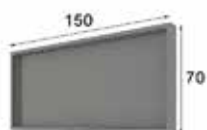

Extra iluminación LED: 50p

REFERENCIA	Descripción	Mate	Brillo
57710	Espejo 100x100cm	120	150

Extra iluminación LED: 60p

REFERENCIA	Descripción	Mate	Brillo
57712	Espejo 70x170cm	130	162

Extra iluminación LED: 60p

REFERENCIA	Descripción	Mate	Brillo
57711	Espejo 150x70cm	150	187

Extra iluminación LED: 60p

REFERENCIA	Descripción	Frente Brillo	Alto Brillo
41602	Vajillero 120cm	725	870

Extra iluminación LED zócalo: 30p