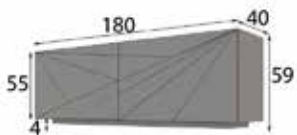

Extra iluminación focos LED: 60p

REFERENCIA	Descripción	Frente Brillo	Alto Brillo
41608	Mueble TV 180cm	473	568

Extra iluminación LED zócalo: 30p

Extra iluminación focos LED: 60p

REFERENCIA	Descripción	Frente Brillo	Alto Brillo
41603	Vajillero 120cm	745	894

Extra iluminación LED zócalo: 30p

Extra iluminación focos LED: 60p

REFERENCIA	Descripción	Frente Brillo	Alto Brillo
41610	Mueble TV 180cm	452	542

Extra iluminación LED zócalo: 30p

Extra iluminación focos LED: 60p