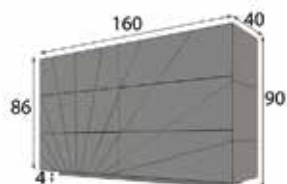

REFERENCIA	Descripción	Frente Brillo	Alto Brillo
56129	Cómoda 6 caj. 160cm	701	842

Extra iluminación LED: 50p