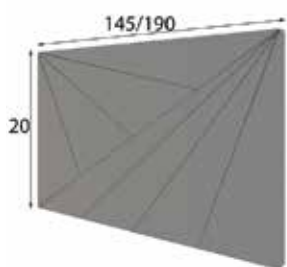

GD03

GD03

GD03

Medida total composición
300cm x 139cm x 40cm

Mueble TV Ref. 41610
180cm x 59cm x 40cm

Vajillero Ref. 41603
120cm x 139cm x 40cm

GD04

GD04

GD04

Medida total composición
300cm x 130cm x 40cm

Mueble TV Ref. 41608
180cm x 59cm x 40cm

Vajillero Ref. 41602
120cm x 134cm x 40cm

REFERENCIA	Descripción	Mate	Brillo
57030	Cabecero Colchón 135cm	263	316
57031	Cabecero Colchón 150cm	263	316
57032	Cabecero Colchón 160cm	263	316
57033	Cabecero Colchón 180cm	263	316
57034	Cabecero Colchón 193cm	263	316