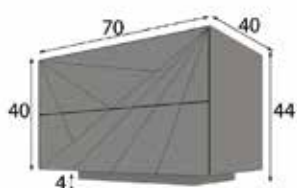

GD03

GD03

GD03

Medida total composición
300cm x 139cm x 40cm

Mueble TV Ref. 41610
180cm x 59cm x 40cm

Vajillero Ref. 41603
120cm x 139cm x 40cm

GD04

GD04

GD04

Medida total composición
300cm x 130cm x 40cm

Mueble TV Ref. 41608
180cm x 59cm x 40cm

Vajillero Ref. 41602
120cm x 134cm x 40cm

REFERENCIA	Descripción	Mate	Brillo
57030	Cabecero Colchón 135cm	263	316
57031	Cabecero Colchón 150cm	263	316
57032	Cabecero Colchón 160cm	263	316
57033	Cabecero Colchón 180cm	263	316
57034	Cabecero Colchón 193cm	263	316

Extra iluminación LED: 65p

REFERENCIA	Descripción	Frente Brillo	Alto Brillo
56116	Mesita de noche 2 caj. 60cm	252	303

Extra iluminación LED: 38p

REFERENCIA	Descripción	Frente Brillo	Alto Brillo
56117	Mesita de noche 2 caj. 70cm	277	332