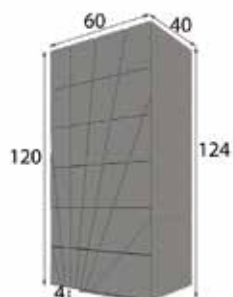

GD03

GD03

GD03

Medida total composición
300cm x 139cm x 40cm

Mueble TV Ref. 41610
180cm x 59cm x 40cm

Vajillero Ref. 41603
120cm x 139cm x 40cm

GD04

GD04

GD04

Medida total composición
300cm x 130cm x 40cm

Mueble TV Ref. 41608
180cm x 59cm x 40cm

Vajillero Ref. 41602
120cm x 134cm x 40cm

REFERENCIA	Descripción	Mate	Brillo
57030	Cabecero Colchón 135cm	263	316
57031	Cabecero Colchón 150cm	263	316
57032	Cabecero Colchón 160cm	263	316
57033	Cabecero Colchón 180cm	263	316
57034	Cabecero Colchón 193cm	263	316

Extra iluminación LED: 38p

REFERENCIA	Descripción	Frente Brillo	Alto Brillo
56120	Mesita de noche 3 caj. 45cm	310	372

Extra iluminación LED: 38p

REFERENCIA	Descripción	Frente Brillo	Alto Brillo
56121	Mesita de noche 3 caj. 55cm	318	382

Extra iluminación LED: 38p

REFERENCIA	Descripción	Frente Brillo	Alto Brillo
56122	Mesita de noche 3 caj. 70cm	331	397

Extra iluminación LED: 38p

REFERENCIA	Descripción	Frente Brillo	Alto Brillo
56127	Sinfonier 6 caj. 60cm	570	684