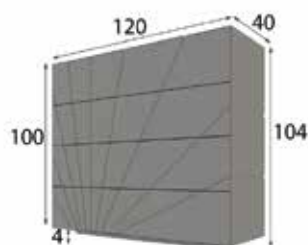

REFERENCIA	Descripción	Frente Brillo	Alto Brillo
56125	Cómoda 4 caj. 120cm	570	684

Extra iluminación LED: 50p