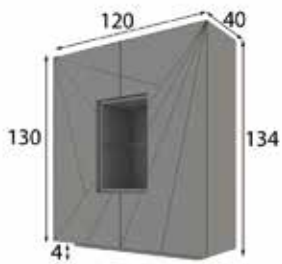

REFERENCIA	Descripción	Mate	Brillo
57711	Espejo 150x70cm	150	187

Extra iluminación LED: 60p

REFERENCIA	Descripción	Frente Brillo	Alto Brillo
41602	Vajillero 120cm	725	870

Extra iluminación LED zócalo: 30p

Extra iluminación focos LED: 60p

REFERENCIA	Descripción	Frente Brillo	Alto Brillo
41608	Mueble TV 180cm	473	568

Extra iluminación LED zócalo: 30p

Extra iluminación focos LED: 60p

REFERENCIA	Descripción	Frente Brillo	Alto Brillo
41603	Vajillero 120cm	745	894