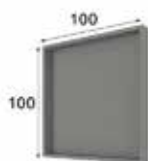

Extra iluminación LED: 38p

REFERENCIA	Descripción	Frente Brillo	Alto Brillo
56125	Cómoda 4 caj. 120cm	570	684

Extra iluminación LED: 50p

REFERENCIA	Descripción	Frente Brillo	Alto Brillo
56129	Cómoda 6 caj. 160cm	701	842

Extra iluminación LED: 50p

REFERENCIA	Descripción	Mate	Brillo
57710	Espejo 100x100cm	120	150

Extra iluminación LED: 60p

REFERENCIA	Descripción	Mate	Brillo
57712	Espejo 70x170cm	130	162

Extra iluminación LED: 60p